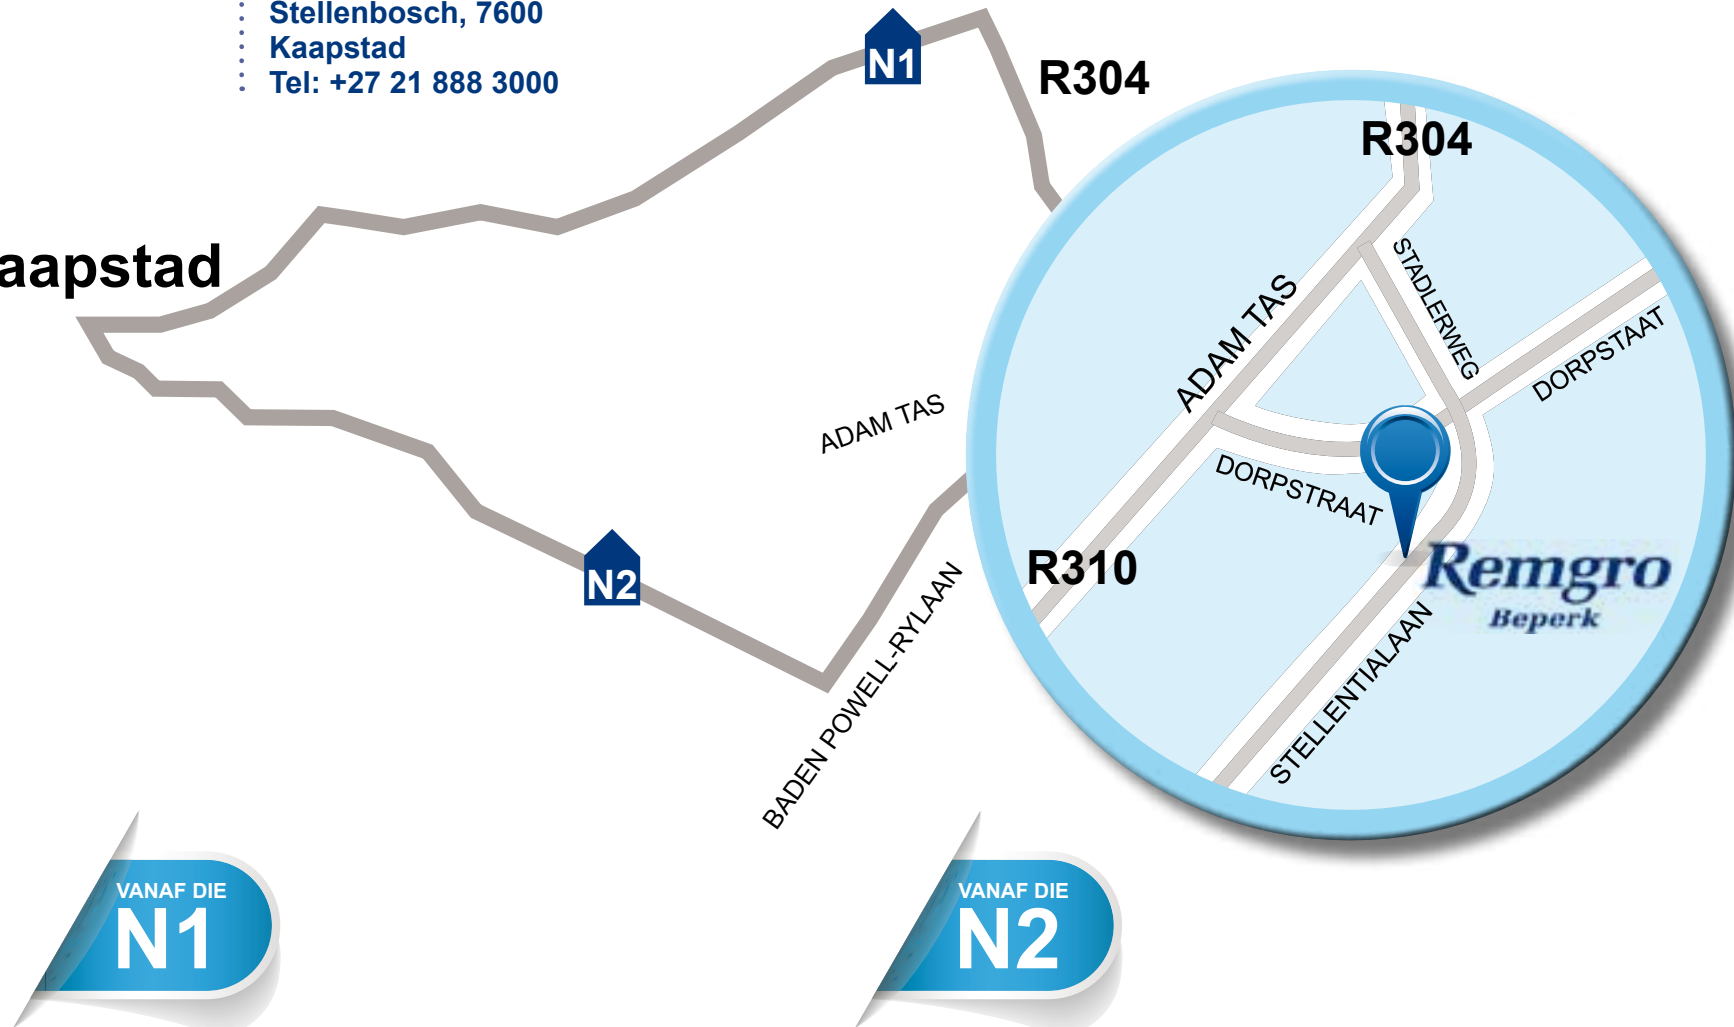

Kaapstad

VANAF DIE
N1

- VANAF DIE N1 (Kaapstad)
- Ry suidoos op die N1
- Neem die R304 na Stellenbosch/Klipheuwel
- Draai regs op die R304
- Draai regs op die R44/Adam Tas
- Hou aan linkerkant van pad
- Neem 'n effense draai na links in Stadlerweg, kruis Dorpstraat in Stellentiaalaan
- Die ingang na die Remgro-kantore is aan die einde van die pad

VANAF DIE
N2

- VANAF DIE N2 (Kaapstad)
- Ry noordwes op die N2 (in die rigting van die lughawe/Somerset-Wes)
- Neem afrit 33 en draai links in Baden Powell-rylaan
- Draai regs op die R310/Adam Tas
- Hou aan met Adam Tas
- Draai regs in Dorpstraat en eerste straat daarna regs in Stellentiaalaan
- Die ingang na die Remgro-kantore is aan die einde van die pad